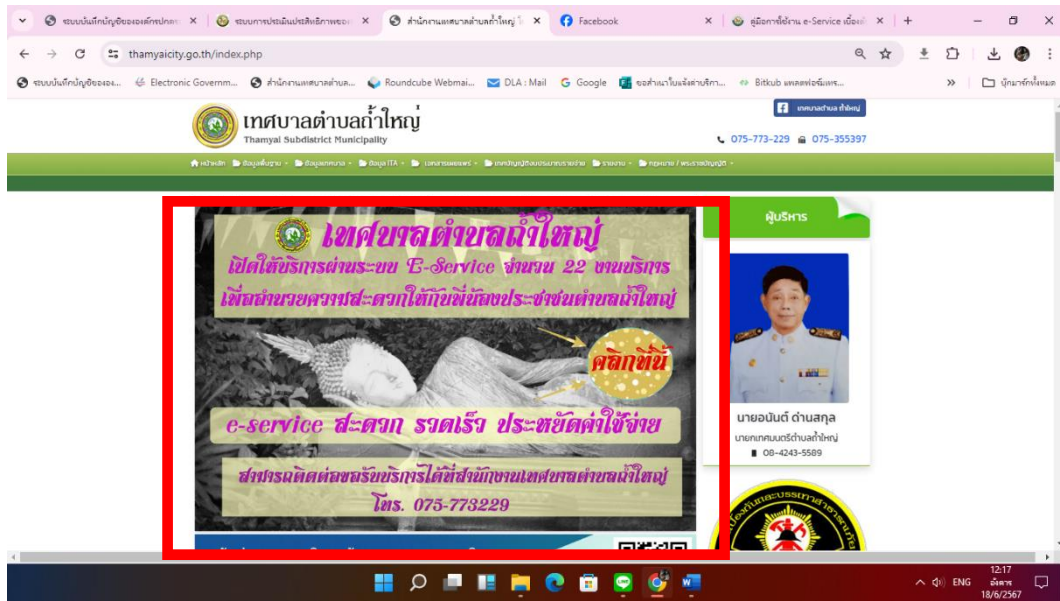

1. เข้าสู่เว็บไซต์เทศบาลตำบลลำไใหญ่ >> <https://www.thamyacity.go.th/index.php>
2. เมื่อเจอหน้าแรก จะเห็นรูปภาพจอให้บริการ e-service ในกรอบสีแดงให้คลิกในส่วนใดก็ได้ในรูปภาพภายในกรอบสีแดง

3. จากนั้นจะได้หน้าเว็บไซต์การให้บริการผ่านระบบ e-service จำนวน 22 งานบริการ