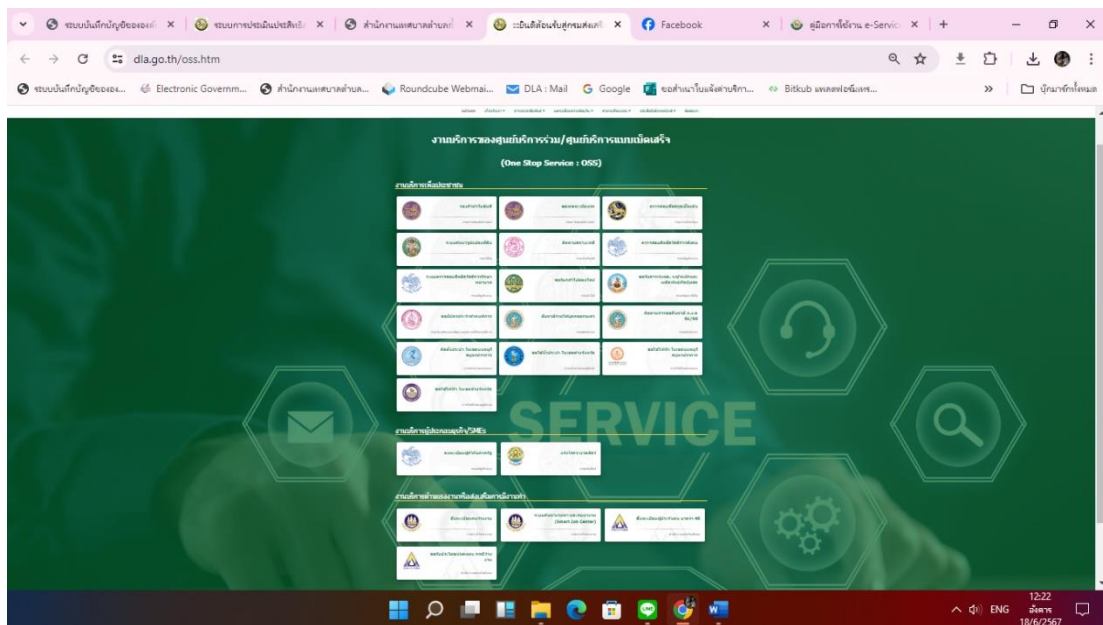

1. เข้าสู่เว็บไซต์เทศบาลตำบลลำไใหญ่ >> <https://www.thamyacity.go.th/index.php>
2. เมื่อเจอหน้าแรก จะเห็นรูปภาพจอให้บริการ e-service ในกรอบสีแดงให้คลิกในส่วนใดก็ได้ในรูปภาพภายในกรอบสีแดง

3. จากนั้นจะได้หน้าเว็บไซต์การให้บริการผ่านระบบ e-service จำนวน 22 งานบริการ

4. สามารถเลือกใช้บริการในด้านต่างๆได้ตามต้องการ+